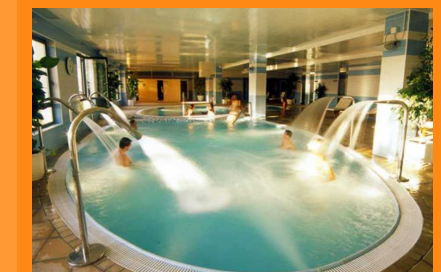

PACKS ROMÁNTICOS EN SALAMANCA

Estancia y SPA en hotel balneario. A 5 km del centro de Salamanca

PACK Nº 1:

1 noche de alojamiento en Hotel****
(habitación doble con cama king size)

Desayuno buffet

Circuito termal en SPA (1 hora y media)

Detalle especial de bienvenida

PRECIO POR PERSONA: 54 euros

PACK Nº 2:

2 noches de alojamiento en Hotel****
(habitación doble con cama king size)

Desayuno buffet

Circuito termal en SPA (1 hora y media)

Detalle especial de bienvenida

Cena romántica en restaurante mirador

PRECIO POR PERSONA: 99 euros

*Oferta válida de domingo a viernes. Excepto puentes y festivos nacionales.
Menú en hotel.- 20 euros por persona
Suplemento noche sábado 15€ por persona. Precios con IVA incluido.*